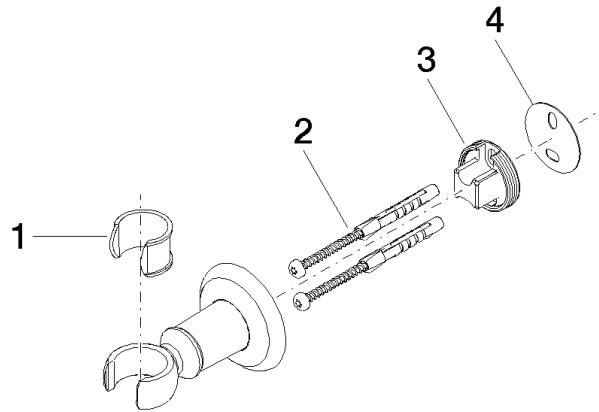

28 050 361

• rosette Ø 55 mm

	Chrome	28 050 361-00
	Brushed Platinum	28 050 361-06
	Platinum	28 050 361-08
	Durabress (23kt Gold)	28 050 361-09
	Brushed Durabress (23kt Gold)	28 050 361-28
	Brushed Dark Platinum	28 050 361-99

28 050 361

mm [inches]

28 050 361

Parts for other finishes can be found here: [Brushed](#)
[Platinum](#)

Spare parts list

No.	Item Number	Name	Quantity used	Delivery time
1	90 18 40 035 00 90	sleeve	1	2
2	05 30 31 025 00 90	fixing set	1	2
3	08 17 97 582 90	holder	1	2
4	05 30 11 519 00 90	disc	1	2