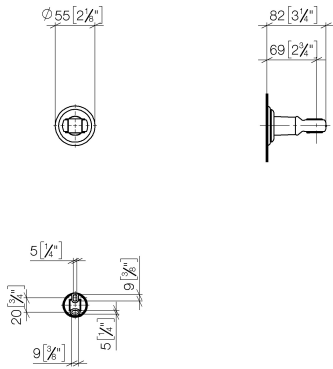

28 050 361

• rosette Ø 55 mm

	Chrome	28 050 361-00
	Brushed Platinum	28 050 361-06
	Platinum	28 050 361-08
	Durabress (23kt Gold)	28 050 361-09
	Brushed Durabress (23kt Gold)	28 050 361-28
	Brushed Dark Platinum	28 050 361-99

28 050 361

mm [inches]

28 050 361

Parts for other finishes can be found here: [Brushed](#)
[Platinum](#)

Spare parts list

No.	Item Number	Name	Quantity used	Delivery time
1	90 18 40 035 00 90	sleeve	1	2
2	05 30 31 025 00 90	fixing set	1	2
3	08 17 97 582 90	holder	1	2
4	05 30 11 519 00 90	disc	1	2